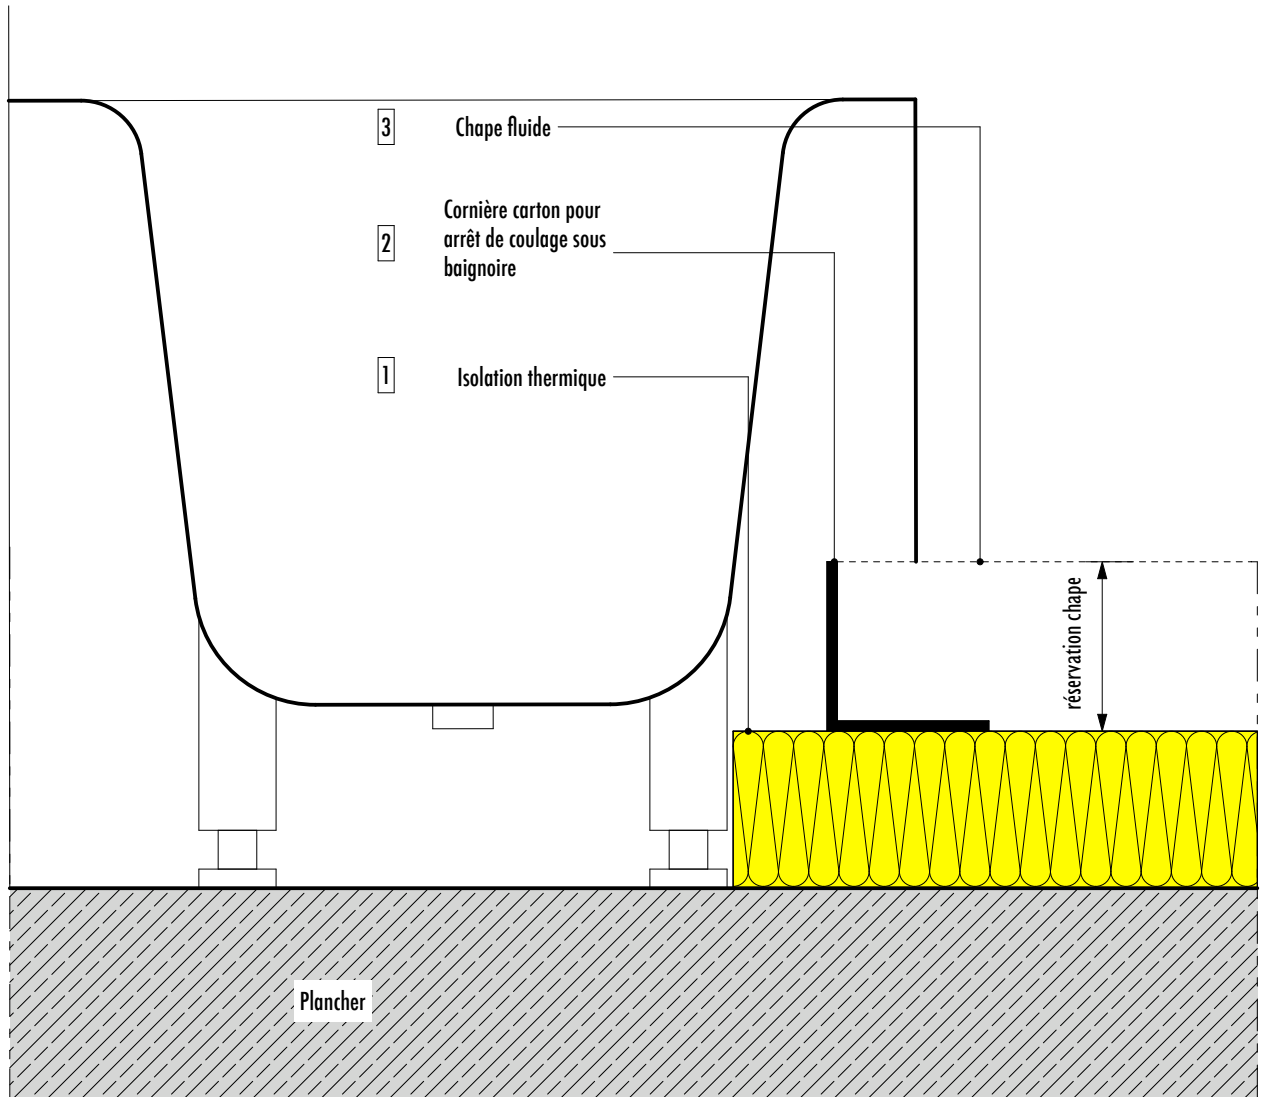

PROTEC
BETON

Arrêt de coulage pour chape fluide au droit de baignoires

MO

09 04

PROVISOIRE